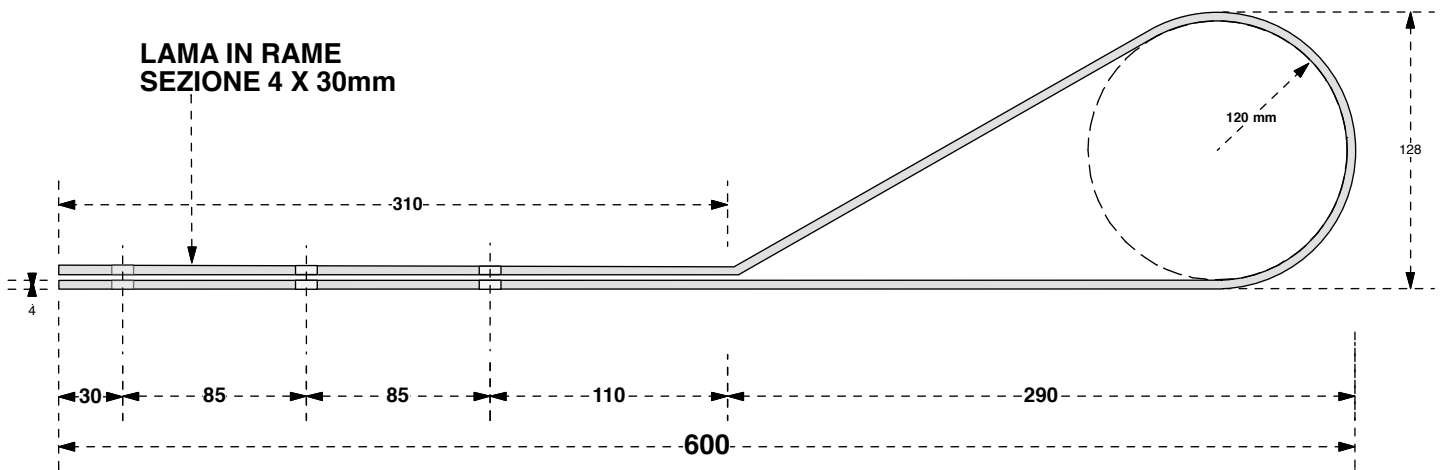

Cod 210163

**ELEMENTO FERMANEVE ZINCATO**

**LEGNOLANDIA**

rev 1

**LAMA IN RAME**  
**SEZIONE 4 X 30mm**

Fori Ø 10 mm

**PIANTA**